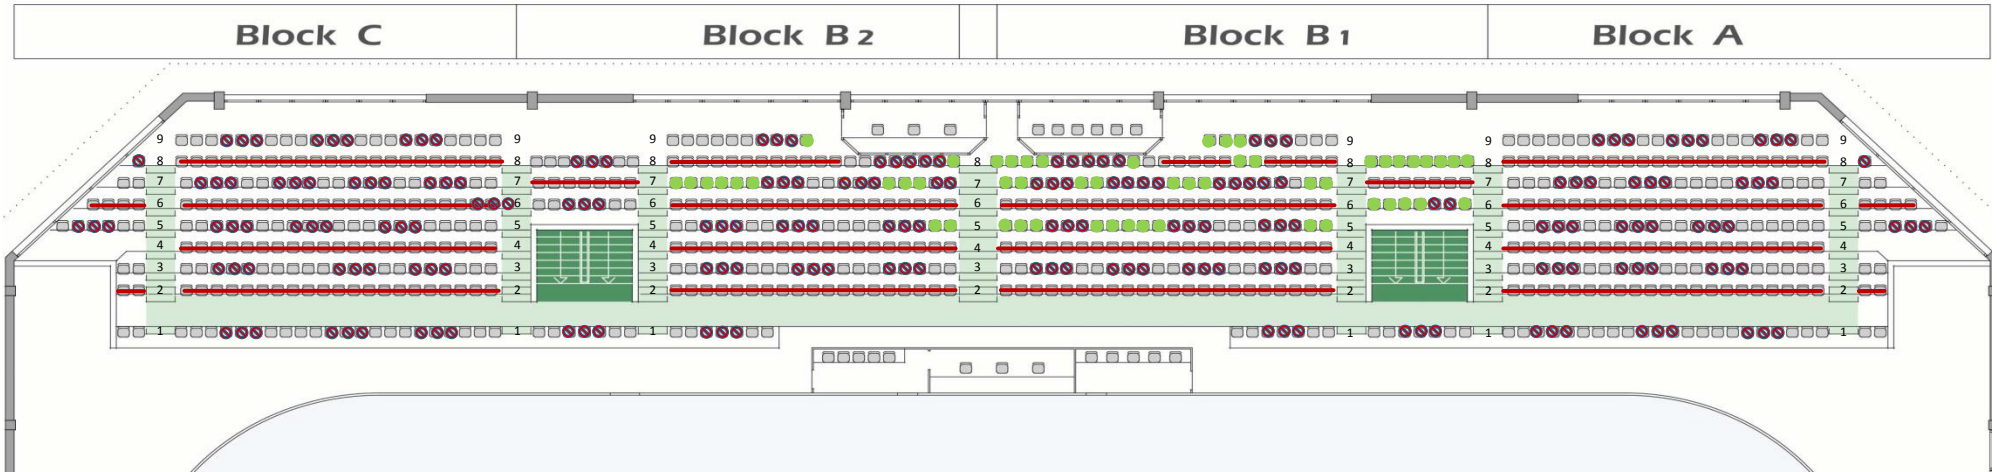

Sitzplan nach Hygiene-Konzept

Legende:

-  Gesperrte Sitzreihen
-  Reservierter Sitzplatz (bis 30 Minuten vor Spielbeginn)
-  Gesperrter Sitzplatz