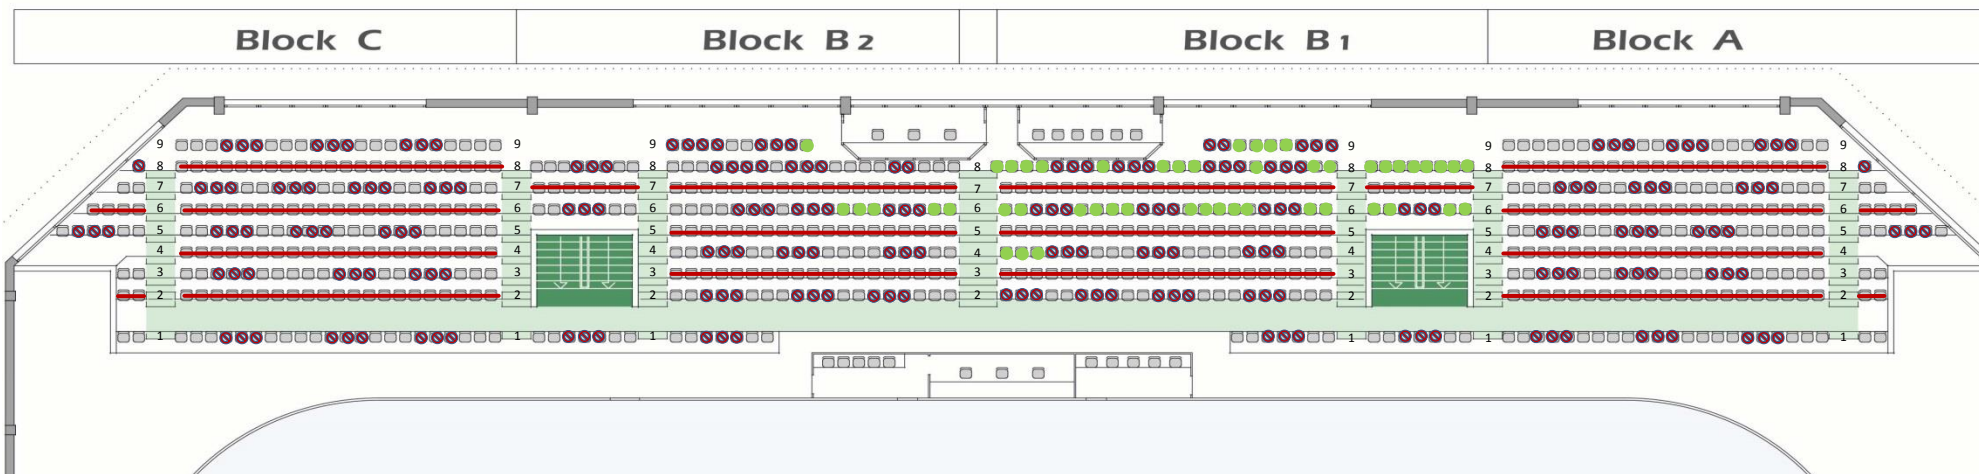

Sitzplan nach Hygiene-Konzept

Legende:

-  Gesperrte Sitzreihen
-  Reservierter Sitzplatz (bis 30 Minuten vor Spielbeginn)
-  Gesperrter Sitzplatz